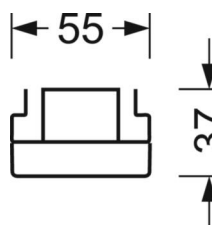

электротехника

Балласт	Электронный драйвер (1 штука)
Мощность системы	53W
сетевое напряжение	230V/50Hz
класс энергосбережения/Источник света	D

Оптика

Оснастка	LED, цветопередача/оттенок света CRI ≥ 80 / 4000K
Допуск для координаты цветности (MacAdam)	3SDCM
Фотобиологическая безопасность (светильник)	RG1
Номинальный световой поток	8155lm
Срок службы LED	50000h L80/B10 (Tq 35°C)
светоотдача светильников	154lm/W
Угол излучения	30° (C0) / 30° (C90)
UGR поп./вдоль	13.0 / 11.6

DEEP-LINK

<https://www.regiolum.de/ru/article/18540304150>

Ссылка	LED 8000lm 840
ηLB	100 %
Φ ↓/↑	99 % / 1 %
UGR поп./вдоль дисплей	13.0 / 11.6
	65° < 3000cd/m ²

Механика

цвет корпуса	белый стандартный для электротехники RAL 9016
размеры (LxWxH/DxH)	1531mm x 55mm x 37mm
вес (нетто)	2kg
Вид монтажа	сборка трековых систем

размеры

L	1531 mm	Длина
В	55 mm	Ширина
н	37 mm	Высота