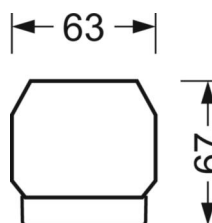

DEEP-LINK

<https://www.regiolum.de/ru/article/18540304150>

Ссылка	LED 8000lm 840
ηLB	100 %
Φ ↓/↑	99 % / 1 %
UGR поп./вдоль дисплей	13.0 / 11.6
	65° < 3000cd/m ²

Механика

цвет корпуса	белый стандартный для электротехники RAL 9016
размеры (LxWxH/DxH)	1531mm x 55mm x 37mm
вес (нетто)	2kg
Вид монтажа	сборка трековых систем

размеры

L	1531 mm	Длина
В	55 mm	Ширина
н	37 mm	Высота