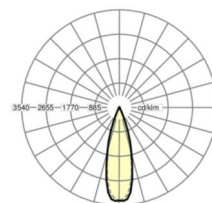

электротехника

Балласт	Электронный драйвер (1 штука)
Мощность системы	53W
сетевое напряжение	230V/50Hz
класс энергосбережения/Источник света	D

Оптика

Оснастка	LED, цветопередача/оттенок света CRI ≥ 80 / 4000K
Допуск для координаты цветности (MacAdam)	3SDCM
Фотобиологическая безопасность (светильник)	RG1
Номинальный световой поток	8155lm
Срок службы LED	50000h L80/B10 (Tq 35°C)
светоотдача светильников	154lm/W
Угол излучения	30° (C0) / 30° (C90)
UGR поп./вдоль	13.0 / 11.6

DEEP-LINK

<https://www.regiolum.de/ru/article/18540304150>

Ссылка	LED 8000lm 840
ηLB	100 %
Φ ↓/↑	99 % / 1 %
UGR поп./вдоль дисплей	13.0 / 11.6
	65° < 3000cd/m ²

Механика

цвет корпуса	белый стандартный для электротехники RAL 9016
размеры (LxWxH/DxH)	1531mm x 55mm x 37mm
вес (нетто)	2kg
Вид монтажа	сборка трековых систем

размеры

L	1531 mm	Длина
В	55 mm	Ширина
н	37 mm	Высота